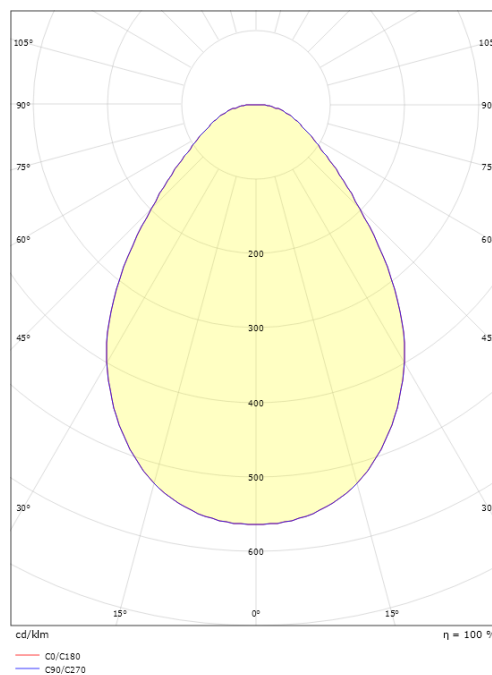

**Dimensioner**

Højde (mm) H: 25  
Diameter (mm) D: 255  
Cut-out (mm): 230  
Loftykkelse (mm): 25  
Vægt (kg) brutto/netto: 1.21 / 1.005

**Forpakning**

Forpakkingsstørrelse (mm): 260 x 260 x 65

7 0 2 1 9 8 2 1 2 2 6 9 9