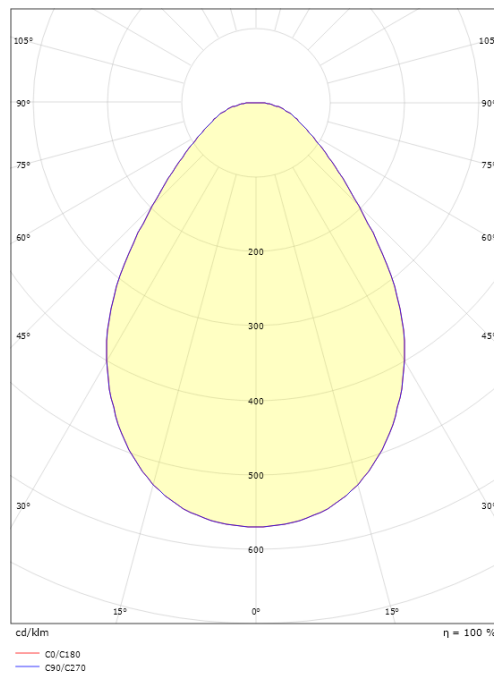

Sense Hvid 255 IsoSafe 1340lm 2700K Ra>80 Bagkantsdæmp

EAN: 7021982122705
SG varenr.: 212270

Elektrisk

Systemeffekt (W): 13W
Spænding: 220-240V
Maks. antal armaturer pr. afbryder: B10: 44, B16: 71, C10: 44, C16: 71

Lysteknik

Lyskilde: LED
Lumen output: 1340lm
Nørdlyslumen: Nørdlys 330 lumen
Effekt: 103 lm/W
Farvetemperatur: 2700K
Farvegengivelse (CRI): Ra>80
MacAdams faktor: SDCM: 3
Levetid: L80/B20>100.000
Levetid: L90>50.000
Lysfordeling: Direkte
Optik: Opal
UGR: UGR<25
Fotobiologisk sikkerhed: RG 0

Dimmertype

Type: Bagkantsdæmp

Beskyttelse

Isolationsklasse: Klasse II SELV

Energi og godkendelser

Indeholder lyskilde med energiklasse: D
Breeam: Opfylder Hea 01 for flimmerfrit lys
Byggvarubedømming: Ja

Materialer og overflader

Materiale: Aluminium
Farve: White smooth (Ral 9016 gloss 30)
Afskærmningsmateriale: Akryl (PMMA)

Montering/Tilslutning

Montering: Indbygget, Interiør
Tilslutning: Klemmerække

Dimensioner

Højde (mm) H: 25
Diameter (mm) D: 255
Cut-out (mm): 230
Loftykkelse (mm): 25
Vægt (kg) brutto/netto: 1.21 / 1.005

Forpakning

Forpakkingsstørrelse (mm): 260 x 260 x 65

7 0 2 1 9 8 2 1 2 2 7 0 5