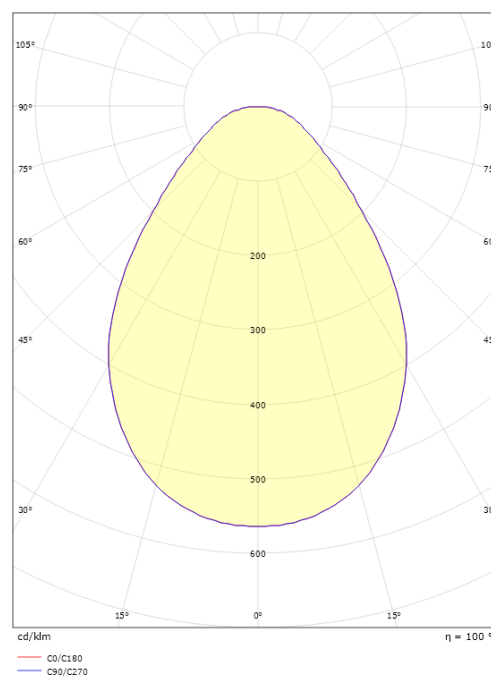

Sense Hvid 255 IsoSafe 1370lm 3000K Ra>80 Bagkantsdæmp

EAN: 7021982122712
SG varenr.: 212271

Elektrisk

Systemeffekt (W): 13W
Spænding: 220-240V
Maks. antal armaturer pr. afbryder: B10: 44, B16: 71, C10: 44, C16: 71

Lysteknik

Lyskilde: LED
Lumen output: 1370lm
Effekt: 105 lm/W
Farvetemperatur: 3000K
Farvegengivelse (CRI): Ra>80
MacAdams faktor: SDCM: 3
Levetid: L80/B20>100.000
Levetid: L90>50.000
Lysfordeling: Direkte
Optik: Opal
UGR: UGR<25
Fotobiologisk sikkerhed: RG 0

Dimmertype

Type: Bagkantsdæmp

Beskyttelse

Isolationsklasse: Klasse II SELV

Energi og godkendelser

Indeholder lyskilde med energiklasse: D
Breeam: Opfylder Hea 01 for flimmerfrit lys
Byggvarubedømming: Ja

Materialer og overflader

Materiale: Aluminium
Farve: White smooth (Ral 9016 gloss 30)
Afskærmningsmateriale: Akryl (PMMA)

Montering/Tilslutning

Montering: Indbygget, Interiør
Tilslutning: Klemmerække

Dimensioner

Højde (mm) H: 25
Diameter (mm) D: 255
Cut-out (mm): 230
Loftykkelse (mm): 25
Vægt (kg) brutto/netto: 1.21 / 1.005

Forpakning

Forpakkingsstørrelse (mm): 260 x 260 x 65

7 0 2 1 9 8 2 1 2 2 7 1 2