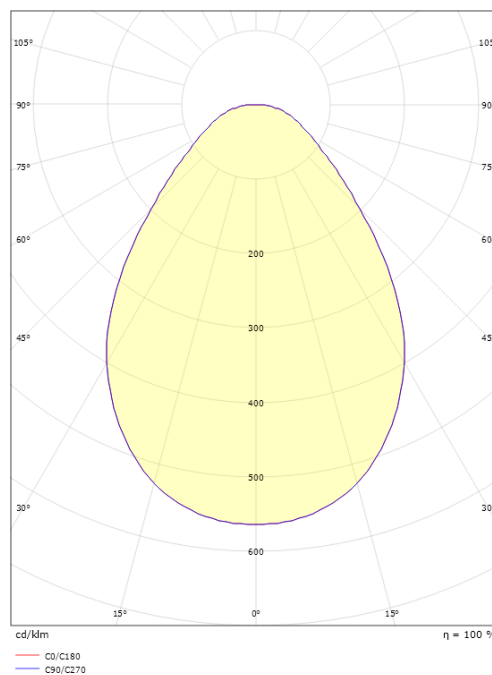

Sense Hvid 255 1430lm 4000K Ra>80 DALI / Push Dim

EAN: 7021982122729
SG varenr.: 212272

Elektrisk

Systemeffekt (W): 13W
Spænding: 220-240V
Maks. antal armaturer pr. afbryder: B10: 35, B16: 55, C10: 57, C16: 92

Lysteknik

Lyskilde: LED
Lumen output: 1430lm
Effekt: 110 lm/W
Farvetemperatur: 4000K
Farvegengivelse (CRI): Ra>80
MacAdams faktor: SDCM: 3
Levetid: L80/B20>100.000
Levetid: L90>50.000
Lysfordeling: Direkte
Optik: Opal
UGR: UGR<25
Fotobiologisk sikkerhed: RG 0

Dimmertype

Type: DALI / Push Dim

Beskyttelse

Isolationsklasse: Klasse II SELV

Energi og godkendelser

Indeholder lyskilde med energiklasse: D
Breeam: Opfylder Hea 01 for flimmerfrit lys

Materialer og overflader

Materiale: Aluminium
Farve: White smooth (Ral 9016 gloss 30)
Afskærmningsmateriale: Akryl (PMMA)

Montering/Tilslutning

Montering: Indbygget, Interiør
Tilslutning: 5 pol Linect / klemmerække

Dimensioner

Højde (mm) H: 25
Diameter (mm) D: 255
Cut-out (mm): 230
Lofthykkelse (mm): 25
Vægt (kg) brutto/netto: 1.044 / 0.839

Forpakning

Forpakkingsstørrelse (mm): 260 x 260 x 65

7 0 2 1 9 8 2 1 2 2 7 2 9