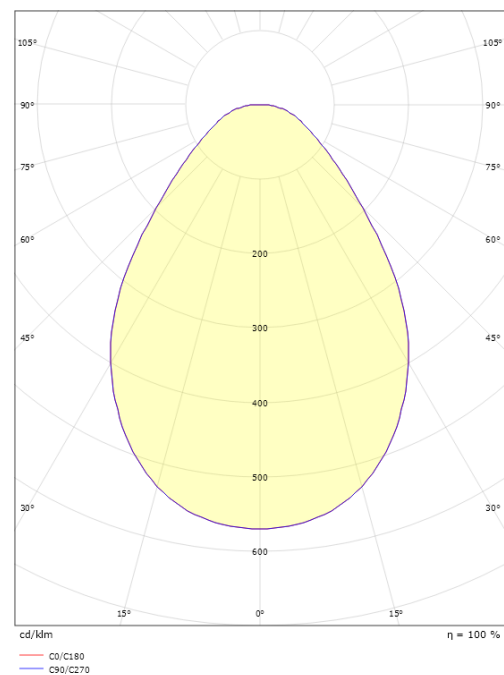

Sense Hvid 255 1340lm 2700K Ra>80 DALI / Push Dim

EAN: 7021982122750
SG varenr.: 212275

Elektrisk

Systemeffekt (W): 13W
Spænding: 220-240V
Maks. antal armaturer pr. afbryder: B10: 35, B16: 55, C10: 57, C16: 92

Lysteknik

Lyskilde: LED
Lumen output: 1340lm
Effekt: 103 lm/W
Farvetemperatur: 2700K
Farvegengivelse (CRI): Ra>80
MacAdams faktor: SDCM: 3
Levetid: L80/B20>100.000
Levetid: L90>50.000
Lysfordeling: Direkte
Optik: Opal
UGR: UGR<25
Fotobiologisk sikkerhed: RG 0

Dimmertype

Type: DALI / Push Dim

Beskyttelse

Isolationsklasse: Klasse II SELV

Energi og godkendelser

Indeholder lyskilde med energiklasse: D
Opfylder Hea 01 for flimmerfrit lys

Materialer og overflader

Materiale: Aluminium
Farve: White smooth (Ral 9016 gloss 30)
Afskærmningsmateriale: Akryl (PMMA)

Montering/Tilslutning

Montering: Indbygget, Interiør
Tilslutning: 5 pol Linect / klemmerække

Dimensioner

Højde (mm) H: 25
Diameter (mm) D: 255
Cut-out (mm): 230
Lofttykkelse (mm): 25
Vægt (kg) brutto/netto: 1.044 / 0.839

Forpakning

Forpakkingsstørrelse (mm): 260 x 260 x 65

7 0 2 1 9 8 2 1 2 2 7 5 0