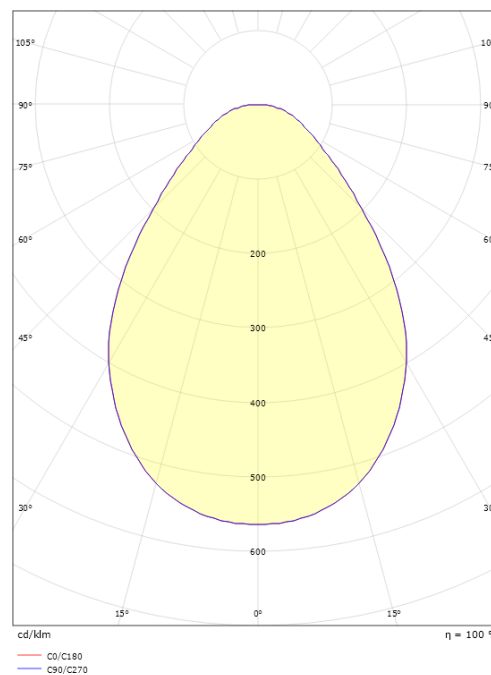

Højde (mm) H: 25  
Diameter (mm) D: 255  
Cut-out (mm): 230  
Lofthykkelse (mm): 25  
Vægt (kg) brutto/netto: 1.044 / 0.839

**Forpakning**

Forpakkingsstørrelse (mm): 260 x 260 x 65

7 0 2 1 9 8 2 1 2 2 7 6 7