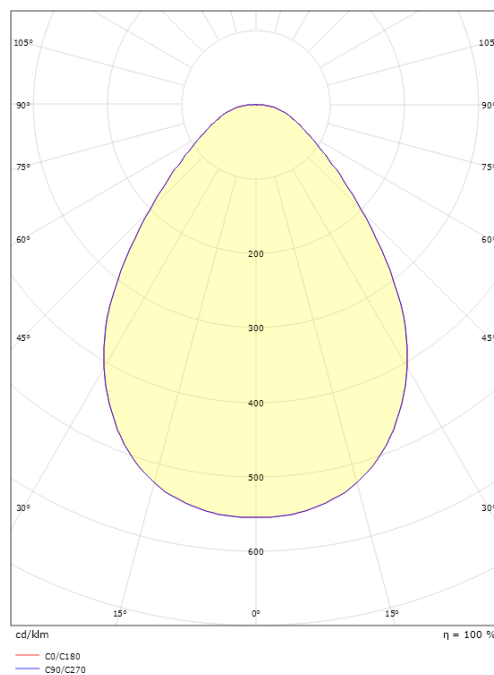

**Dimensioner**

Højde (mm) H: 25  
Diameter (mm) D: 320  
Cut-out (mm): 285  
Loftykkelse (mm): 25  
Vægt (kg) brutto/netto: 1.655 / 1.431

**Forpakning**

Forpakkingsstørrelse (mm): 325 x 325 x 65

7 0 2 1 9 8 2 1 2 2 8 2 8