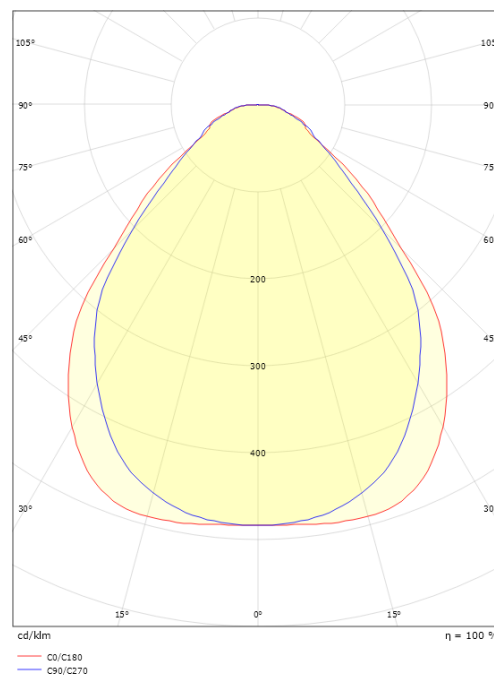

Sense Surface 600x600 Hvid 3640lm 3000K Ra>80 Bagkantsdæmp

EAN: 7021982123306
SG varenr.: 212330

Elektrisk

Systemeffekt (W): 28W
Spænding: 220-240V
Frekvens (Hz): 50/60Hz
Maks. antal armaturer pr. afbryder: B10: 18, B16: 30, C10: 31, C16: 51

Lysteknik

Lyskilde: LED
Lumen output: 3640lm
Effekt: 130 lm/W
Farvetemperatur: 3000K
Farvegengivelse (CRI): Ra>80
MacAdams faktor: SDCM: 3
Levetid: L80/B20>100.000
Levetid: L90>50.000
Lysfordeling: Direkte
Optik: Opalprismatisk
UGR: UGR<19
Synligt flimrer (SVM): 0.07
Stroboskopisk flimrer (SVM): 0.07
Fotobiologisk sikkerhed: RG 0

Dimmertype

Type: Bagkantsdæmp
Driver: 800mA (500-800mA)

Beskyttelse

Isolationsklasse: Klasse II

Energi og godkendelser

Indeholder lyskilde med energiklasse: C
Breeam: Opfylder Hea 01 for flimmerfrit lys

Materialer og overflader

Materiale: Aluminium
Farve: Hvid
Afskærmningsmateriale: Akryl (PMMA)

Montering/Tilslutning

Montering: Påbygget, Interiør
Modul: 600x600
Tilslutning: Klemmerække

Dimensioner

Længde (mm) L: 597
Bredde (mm) W: 597
Højde (mm) H: 45
Vægt (kg) brutto/netto: 6.8 / 6.265

Forpakning

Forpakkingsstørrelse (mm): 625 x 625 x 65

7 0 2 1 9 8 2 1 2 3 3 0 6