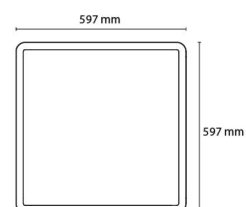

Materiale: Aluminium
Farve: Hvid
Afskærmningsmateriale: Akryl (PMMA)

Montering/Tilslutning

Montering: Påbygget, Interiør
Modul: 600x600
Tilslutning: Klemmerække

Dimensioner

Længde (mm) L: 597
Bredde (mm) W: 597
Højde (mm) H: 45
Vægt (kg) brutto/netto: 6.8 / 6.265

Forpakning

Forpakkingsstørrelse (mm): 625 x 625 x 65

7 0 2 1 9 8 2 1 2 3 3 0 6