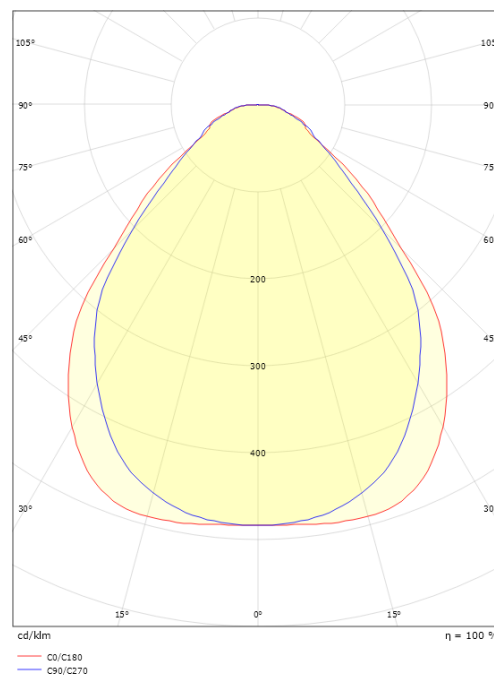

## Sense Surface 600x600 Hvid 3870lm 4000K Ra&gt;80 Bagkantsdæmp

EAN: 7021982123375  
 SG varenr.: 212337

**Elektrisk**

Systemeffekt (W): 28W  
 Spænding: 220-240V  
 Frekvens (Hz): 50/60Hz  
 Maks. antal armaturer pr. afbryder: B10: 25, B16: 41, C10: 25, C16: 41

**Dimensioner**

Længde (mm) L: 597  
 Bredde (mm) W: 597  
 Højde (mm) H: 45  
 Vægt (kg) brutto/netto: 6.8 / 6.265

**Forpakning**

Forpakkingsstørrelse (mm): 625 x 625 x 65

7 0 2 1 9 8 2 1 2 3 3 7 5