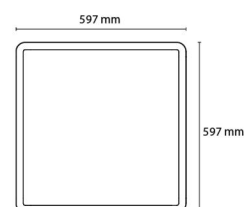

**Materialer og overflader**

Materiale: Aluminium  
 Farve: Hvid  
 Afskærmningsmateriale: Akryl (PMMA)

**Montering/Tilslutning**

Montering: Påbygget, Interiør  
 Modul: 600x600  
 Tilslutning: Klemmerække

**Dimensioner**

Længde (mm) L: 597  
 Bredde (mm) W: 597  
 Højde (mm) H: 45  
 Vægt (kg) brutto/netto: 6.8 / 6.265

**Forpakning**

Forpakkingsstørrelse (mm): 625 x 625 x 65

7 0 2 1 9 8 2 1 2 3 3 7 5