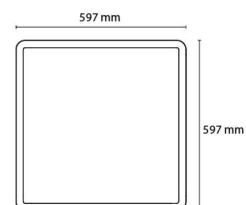

### Montering/Tilslutning

Montering: Påbygget, Interiør  
Modul: 600x600  
Tilslutning: Klemmerække

### Dimensioner

Længde (mm) L: 597  
Bredde (mm) W: 597  
Højde (mm) H: 45  
Vægt (kg) brutto/netto: 6.98 / 6.4

### Forpakning

Forpakningsstørrelse (mm): 625 x 625 x 75

7 0 2 1 9 8 2 1 2 3 4 4 3