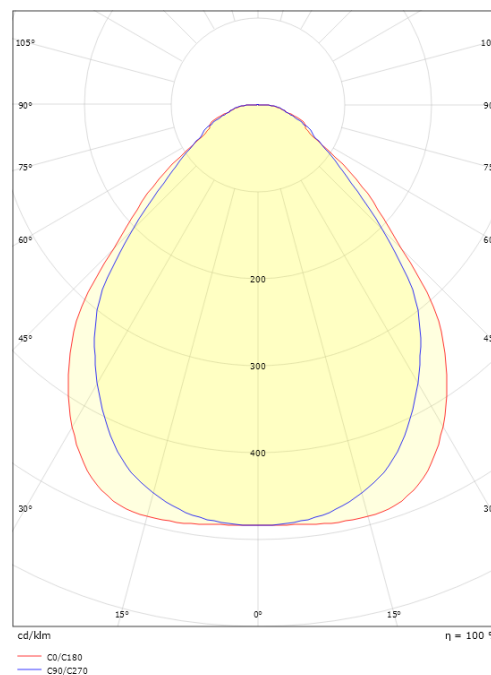

Sense Surface 600x600 Hvid 3640lm 3000K Ra>80 PIR Sensor

EAN: 7021982123443
SG varenr.: 212344

Elektrisk

Systemeffekt (W): 28W
Spænding: 220-240V
Frekvens (Hz): 50/60Hz
Maks. antal armaturer pr. afbryder: B10: 15, B16: 25, C10: 24, C16: 40

Lysteknik

Lyskilde: LED
Lumen output: 3640lm
Effekt: 130 lm/W
Farvetemperatur: 3000K
Farvegengivelse (CRI): Ra>80
MacAdams faktor: SDCM: 3
Levetid: L80/B20>100.000
Levetid: L90>50.000
Lysfordeling: Direkte
Optik: Opalprismatisk

Dimmertype

Type: PIR Sensor

Beskyttelse

Isolationsklasse: Klasse II

Energi og godkendelser

Indeholder lyskilde med energiklasse: C
Breeam: Opfylder Hea 01 for flimmerfrit lys

Materialer og overflader

Materiale: Aluminium
Farve: Hvid
Afskærmningsmateriale: Akryl (PMMA)

Montering/Tilslutning

Montering: Påbygget, Interiør
Modul: 600x600
Tilslutning: Klemmerække

Dimensioner

Længde (mm) L: 597
Bredde (mm) W: 597
Højde (mm) H: 45
Vægt (kg) brutto/netto: 6.98 / 6.4

Forpakning

Forpakningsstørrelse (mm): 625 x 625 x 75

7 0 2 1 9 8 2 1 2 3 4 4 3