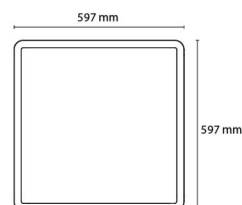

Materiale: Aluminium  
Farve: Hvid  
Afskærmningsmateriale: Akryl (PMMA)

**Montering/Tilslutning**

Montering: Påbygget, Interiør  
Modul: 600x600  
Tilslutning: Klemmerække

**Dimensioner**

Længde (mm) L: 597  
Bredde (mm) W: 597  
Højde (mm) H: 45  
Vægt (kg) brutto/netto: 6.98 / 6.4

**Forpakning**

Forpakningsstørrelse (mm): 625 x 625 x 75

7 0 2 1 9 8 2 1 2 3 4 5 0