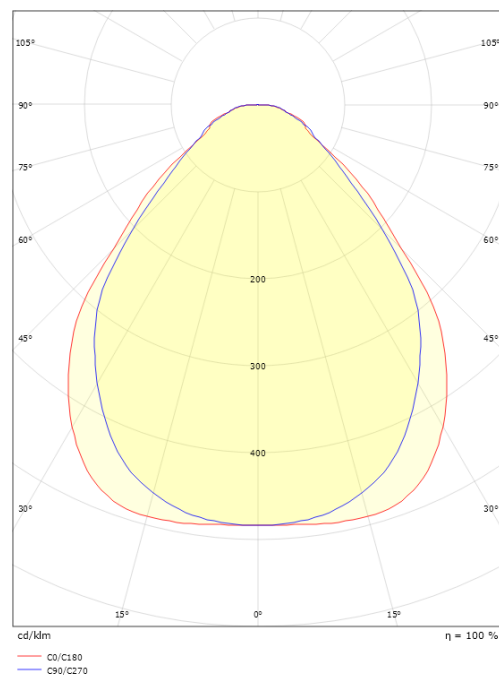

Sense Surface 600x600 Hvid 3870lm 4000K Ra>80 PIR Sensor

EAN: 7021982123450
SG varenr.: 212345

Elektrisk

Systemeffekt (W): 28W
Spænding: 220-240V
Frekvens (Hz): 50/60Hz
Maks. antal armaturer pr. afbryder: B10: 15, B16: 25, C10: 24, C16: 40

Lysteknik

Lyskilde: LED
Lumen output: 3870lm
Effekt: 138 lm/W
Farvetemperatur: 4000K
Farvegengivelse (CRI): Ra>80
MacAdams faktor: SDCM: 3
Levetid: L80/B20>100.000
Levetid: L90>50.000
Lysfordeling: Direkte
Optik: Opalprismatisk

Dimmertype

Type: PIR Sensor

Beskyttelse

Isolationsklasse: Klasse II

Energi og godkendelser

Indeholder lyskilde med energiklasse: C
Breeam: Opfylder Hea 01 for flimmerfrit lys

Materialer og overflader

Materiale: Aluminium
Farve: Hvid
Afskærmningsmateriale: Akryl (PMMA)

Montering/Tilslutning

Montering: Påbygget, Interiør
Modul: 600x600
Tilslutning: Klemmerække

Dimensioner

Længde (mm) L: 597
Bredde (mm) W: 597
Højde (mm) H: 45
Vægt (kg) brutto/netto: 6.98 / 6.4

Forpakning

Forpakningsstørrelse (mm): 625 x 625 x 75

7 0 2 1 9 8 2 1 2 3 4 5 0