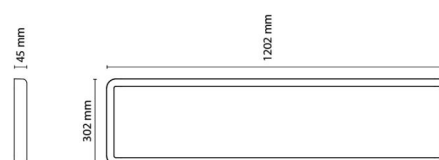

Materiale: Aluminium  
Farve: Hvid  
Afskærmningsmateriale: Akryl (PMMA)

**Montering/Tilslutning**

Montering: Påbygget, Interiør  
Modul: 300x1200  
Tilslutning: Klemmerække

**Dimensioner**

Længde (mm) L: 1202  
Bredde (mm) W: 302  
Højde (mm) H: 45  
Vægt (kg) brutto/netto: 7.7 / 6.835

**Forpakning**

Forpakningsstørrelse (mm): 1225 x 350 x 70

7 0 2 1 9 8 2 1 2 3 4 6 7