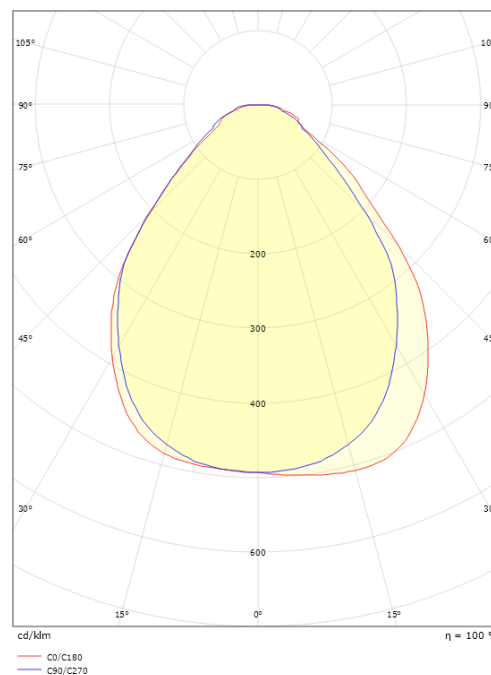

Sense Surface 300x1200 Hvid 3790lm 3000K Ra>80 PIR Sensor

EAN: 7021982123467
SG varenr.: 212346

Elektrisk

Systemeffekt (W): 29W
Spænding: 220-240V
Frekvens (Hz): 50/60Hz
Maks. antal armaturer pr. afbryder: B10: 15, B16: 25, C10: 24, C16: 40

Lysteknik

Lyskilde: LED
Lumen output: 3790lm
Effekt: 131 lm/W
Farvetemperatur: 3000K
Farvegengivelse (CRI): Ra>80
MacAdams faktor: SDCM: 3
Levetid: L80/B20>100.000
Levetid: L90>50.000
Lysfordeling: Direkte
Optik: Opalprismatisk

Dimmertype

Type: PIR Sensor

Beskyttelse

Isolationsklasse: Klasse II

Energi og godkendelser

Indeholder lyskilde med energiklasse: C
Breeam: Opfylder Hea 01 for flimmerfrit lys

Materialer og overflader

Materiale: Aluminium
Farve: Hvid
Afskærmningsmateriale: Akryl (PMMA)

Montering/Tilslutning

Montering: Påbygget, Interiør
Modul: 300x1200
Tilslutning: Klemmerække

Dimensioner

Længde (mm) L: 1202
Bredde (mm) W: 302
Højde (mm) H: 45
Vægt (kg) brutto/netto: 7.7 / 6.835

Forpakning

Forpakningsstørrelse (mm): 1225 x 350 x 70

7 0 2 1 9 8 2 1 2 3 4 6 7