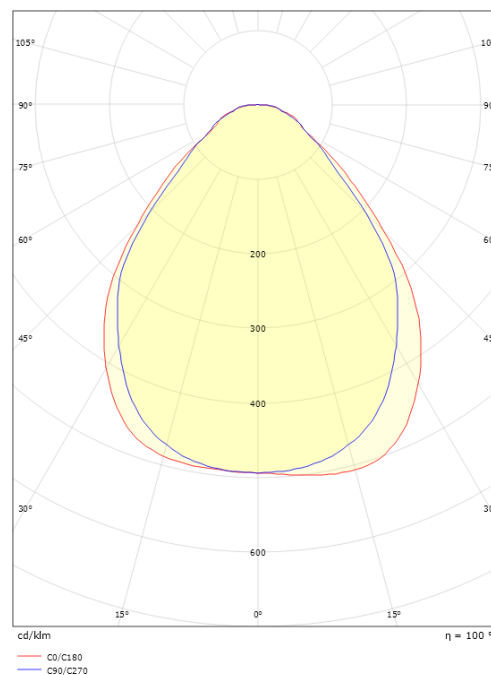

Sense Surface 300x1200 Hvid 3980lm 4000K Ra>80 PIR Sensor

EAN: 7021982123474
SG varenr.: 212347

Elektrisk

Systemeffekt (W): 29W
Spænding: 220-240V
Frekvens (Hz): 50/60Hz
Maks. antal armaturer pr. afbryder: B10: 15, B16: 25, C10: 24, C16: 40

Lysteknik

Lyskilde: LED
Lumen output: 3980lm
Effekt: 137 lm/W
Farvetemperatur: 4000K
Farvegengivelse (CRI): Ra>80
MacAdams faktor: SDCM: 3
Levetid: L80/B20>100.000
Levetid: L90>50.000
Lysfordeling: Direkte
Optik: Opalprismatisk

Dimmertype

Type: PIR Sensor

Beskyttelse

Isolationsklasse: Klasse II

Energi og godkendelser

Indeholder lyskilde med energiklasse: C
Breeam: Opfylder Hea 01 for flimmerfrit lys

Materialer og overflader

Materiale: Aluminium
Farve: Hvid
Afskærmningsmateriale: Akryl (PMMA)

Montering/Tilslutning

Montering: Påbygget, Interiør
Modul: 300x1200
Tilslutning: Klemmerække

Dimensioner

Længde (mm) L: 1202
Bredde (mm) W: 302
Højde (mm) H: 45
Vægt (kg) brutto/netto: 7.7 / 6.835

Forpakning

Forpakningsstørrelse (mm): 1225 x 350 x 70

7 0 2 1 9 8 2 1 2 3 4 7 4