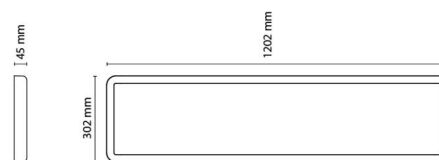

Montering/Tilslutning

Montering: Påbygget, Interiør
Modul: 300x1200
Tilslutning: Klemmerække

Dimensioner

Længde (mm) L: 1202
Bredde (mm) W: 302
Højde (mm) H: 45
Vægt (kg) brutto/netto: 7.7 / 6.835

Forpakning

Forpakningsstørrelse (mm): 1225 x 350 x 70

7 0 2 1 9 8 2 1 2 3 4 7 4