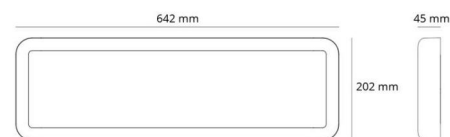

Materiale: Aluminium  
 Farve: Hvid  
 Afskærmningsmateriale: Akryl (PMMA)

**Montering/Tilslutning**

Montering: Påbygget, Interiør  
 Modul: 640x200  
 Tilslutning: Klemmerække

**Dimensioner**

Længde (mm) L: 642  
 Bredder (mm) W: 202  
 Højde (mm) H: 45  
 Vægt (kg) brutto/netto: 2.88 / 2.6

**Forpakning**

Forpakkingsstørrelse (mm): 660 x 225 x 65

7 0 2 1 9 8 2 1 2 3 4 8 1