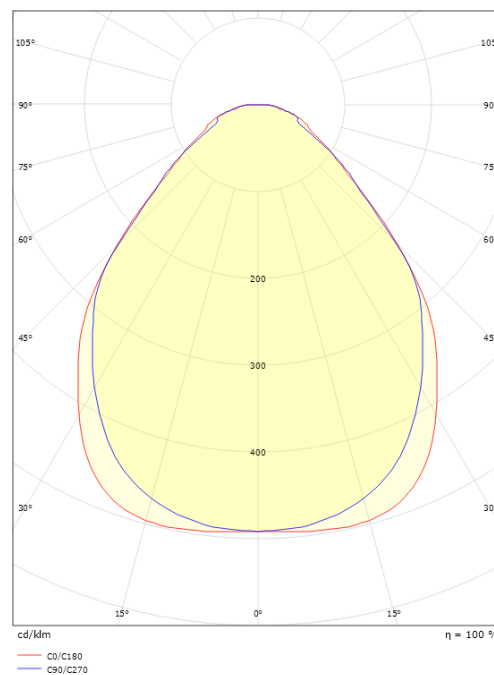

## Sense Surface 640x200 Hvid 1830lm 2700K Ra&gt;80 PIR Sensor

EAN: 7021982123481  
 SG varenr.: 212348

**Elektrisk**

Systemeffekt (W): 18W  
 Spænding: 220-240V  
 Frekvens (Hz): 50/60Hz  
 Maks. antal armaturer pr. afbryder: B10: 43, B16: 69, C10: 43, C16: 69

Materiale: Aluminium  
 Farve: Hvid  
 Afskærmningsmateriale: Akryl (PMMA)

**Montering/Tilslutning**

Montering: Påbygget, Interiør  
 Modul: 640x200  
 Tilslutning: Klemmerække

**Dimensioner**

Længde (mm) L: 642  
 Bredder (mm) W: 202  
 Højde (mm) H: 45  
 Vægt (kg) brutto/netto: 2.88 / 2.6

**Forpakning**

Forpakkingsstørrelse (mm): 660 x 225 x 65

7 0 2 1 9 8 2 1 2 3 4 8 1