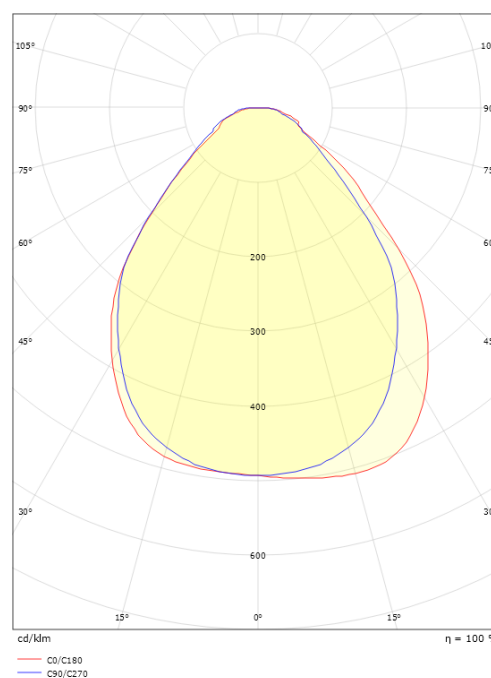

Sense Surface 300x1200 Hvid 3790lm 3000K Ra>80 Bagkantsdæmp

EAN: 7021982123603
SG varenr.: 212360

Elektrisk

Systemeffekt (W): 29W
Spænding: 220-240V
Frekvens (Hz): 50/60Hz
Maks. antal armaturer pr. afbryder: B10: 18, B16: 30, C10: 31, C16: 51

Lysteknik

Lyskilde: LED
Lumen output: 3790lm
Effekt: 131 lm/W
Farvetemperatur: 3000K
Farvegengivelse (CRI): Ra>80
MacAdams faktor: SDCM: 3
Levetid: L80/B20>100.000
Levetid: L90>50.000
Lysfordeling: Direkte
Optik: Opalprismatisk
UGR: UGR<19
Synligt flimrer (SVM): 0.08
Stroboskopisk flimrer (SVM): 0.08
Fotobiologisk sikkerhed: RG 0

Dimmertype

Type: Bagkantsdæmp

Beskyttelse

Isolationsklasse: Klasse II

Energi og godkendelser

Indeholder lyskilde med energiklasse: C
Breeam: Opfylder Hea 01 for flimmerfrit lys

Materialer og overflader

Materiale: Aluminium
Farve: Hvid
Afskærmningsmateriale: Akryl (PMMA)

Montering/Tilslutning

Montering: Påbygget, Interiør
Modul: 300x1200
Tilslutning: Klemmerække

Dimensioner

Længde (mm) L: 1202
Bredde (mm) W: 302
Højde (mm) H: 45
Vægt (kg) brutto/netto: 7.66 / 6.785

Forpakning

Forpakningsstørrelse (mm): 1225 x 337 x 70

7 0 2 1 9 8 2 1 2 3 6 0 3