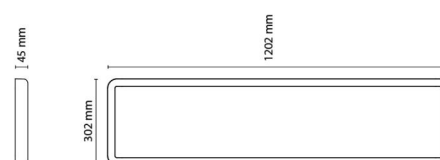

Sense Surface 300x1200 Hvid 3790lm 3000K Ra>80 Bagkantsdæmp

EAN: 7021982123603
SG varenr.: 212360

Elektrisk

Systemeffekt (W): 29W
Spænding: 220-240V
Frekvens (Hz): 50/60Hz
Maks. antal armaturer pr. afbryder: B10: 18, B16: 30, C10: 31, C16: 51

Lysteknik

Lyskilde: LED
Lumen output: 3790lm
Effekt: 131 lm/W
Farvetemperatur: 3000K
Farvegengivelse (CRI): Ra>80
MacAdams faktor: SDCM: 3
Levetid: L80/B20>100.000
Levetid: L90>50.000
Lysfordeling: Direkte
Optik: Opalprismatisk
UGR: UGR<19
Synligt flimrer (SVM): 0.08
Stroboskopisk flimrer (SVM): 0.08
Fotobiologisk sikkerhed: RG 0

Dimmertype

Type: Bagkantsdæmp

Beskyttelse

Isolationsklasse: Klasse II

Energi og godkendelser

Indeholder lyskilde med energiklasse: C
Breeam: Opfylder Hea 01 for flimmerfrit lys

Materialer og overflader

Materiale: Aluminium
Farve: Hvid
Afskærmningsmateriale: Akryl (PMMA)

Montering/Tilslutning

Montering: Påbygget, Interiør
Modul: 300x1200
Tilslutning: Klemmerække

Dimensioner

Længde (mm) L: 1202
Bredde (mm) W: 302
Højde (mm) H: 45
Vægt (kg) brutto/netto: 7.66 / 6.785

Forpakning

Forpakningsstørrelse (mm): 1225 x 337 x 70

7 0 2 1 9 8 2 1 2 3 6 0 3