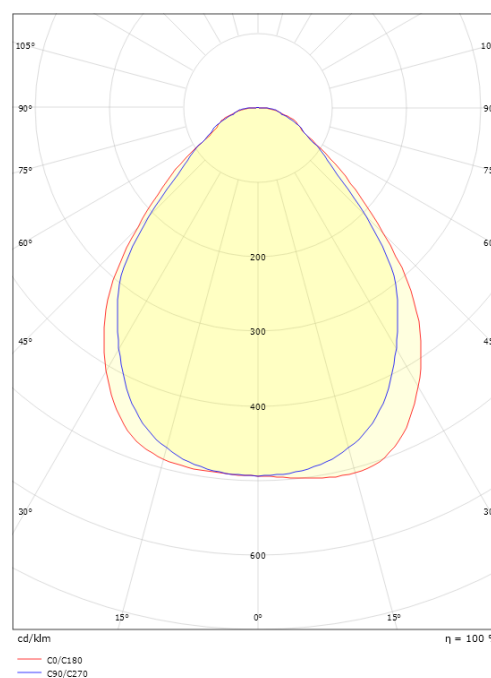

Sense Surface 300x1200 Hvid 3980lm 4000K Ra>80 Bagkantsdæmp

EAN: 7021982123672
SG varenr.: 212367

Elektrisk

Systemeffekt (W): 29W
Spænding: 220-240V
Frekvens (Hz): 50/60Hz
Maks. antal armaturer pr. afbryder: B10: 18, B16: 30, C10: 31, C16: 51

Forpakkingsstørrelse (mm): 1225 x 337 x 70

7 0 2 1 9 8 2 1 2 3 6 7 2