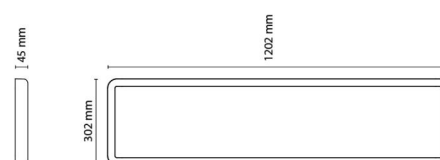

Montering/Tilslutning

Montering: Påbygget, Interiør
Modul: 300x1200
Tilslutning: Klemmerække

Dimensioner

Længde (mm) L: 1202
Bredde (mm) W: 302
Højde (mm) H: 45
Vægt (kg) brutto/netto: 7.66 / 6.785

Forpakning

Forpakkingsstørrelse (mm): 1225 x 337 x 70

7 0 2 1 9 8 2 1 2 3 6 7 2