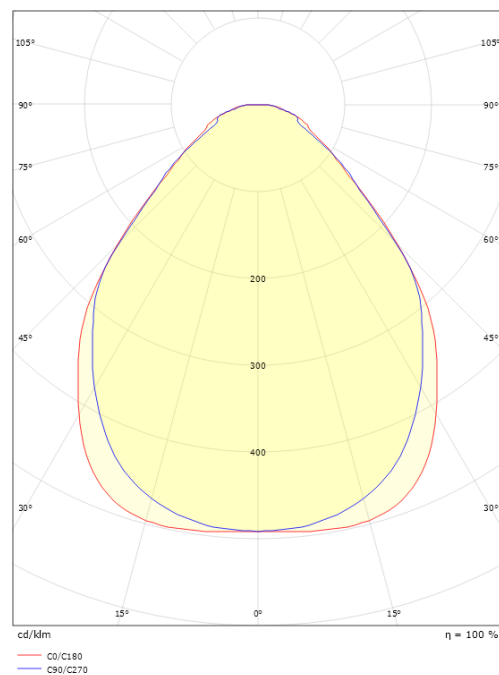

Sense Surface 640x200 Hvid 1830lm 2700K Ra>80 Bagkantsdæmp

EAN: 7021982123740
SG varenr.: 212374

Elektrisk

Systemeffekt (W): 18W
Spænding: 220-240V
Frekvens (Hz): 50/60Hz
Maks. antal armaturer pr. afbryder: B10: 43, B16: 69, C10: 43, C16: 69

Lysteknik

Lyskilde: LED
Lumen output: 1830lm
Effekt: 102 lm/W
Farvetemperatur: 2700K
Farvegengivelse (CRI): Ra>80
MacAdams faktor: SDCM: 3
Levetid: L80/B20>100.000
Lysfordeling: Direkte
Optik: Opalprismatisk
Synligt flimrer (SVM): 0.07
Stroboskopisk flimrer (SVM): 0.04

Dimmertype

Type: Bagkantsdæmp

Beskyttelse

Isolationsklasse: Klasse II

Energi og godkendelser

Indeholder lyskilde med energiklasse: D
Breeam: Opfylder Hea 01 for flimmerfrit lys

Materialer og overflader

Materiale: Aluminium
Farve: Hvid
Afskærmningsmateriale: Akryl (PMMA)

Montering/Tilslutning

Montering: Påbygget, Interiør
Modul: 640x200
Tilslutning: Klemmerække

Dimensioner

Længde (mm) L: 642
Bredde (mm) W: 202
Højde (mm) H: 45
Vægt (kg) brutto/netto: 2.8 / 2.435

Forpakning

Forpakkingsstørrelse (mm): 660 x 225 x 65

7 0 2 1 9 8 2 1 2 3 7 4 0