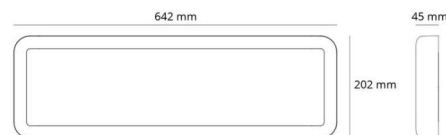

Montering/Tilslutning

Montering: Påbygget, Interiør
Modul: 640x200
Tilslutning: Klemmerække

Dimensioner

Længde (mm) L: 642
Bredde (mm) W: 202
Højde (mm) H: 45
Vægt (kg) brutto/netto: 2.8 / 2.435

Forpakning

Forpakkingsstørrelse (mm): 660 x 225 x 65

7 0 2 1 9 8 2 1 2 3 7 4 0