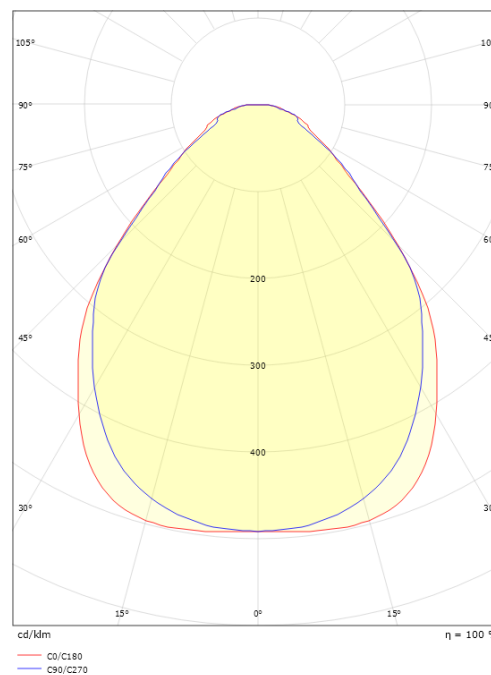

Sense Surface 640x200 Hvid 1910lm 3000K Ra>80 Bagkantsdæmp

EAN: 7021982123757
SG varenr.: 212375

Elektrisk

Systemeffekt (W): 18W
Spænding: 220-240V
Frekvens (Hz): 50/60Hz
Maks. antal armaturer pr. afbryder: B10: 43, B16: 69, C10: 43, C16: 69

Lysteknik

Lyskilde: LED
Lumen output: 1910lm
Effekt: 106 lm/W
Farvetemperatur: 3000K
Farvegengivelse (CRI): Ra>80
MacAdams faktor: SDCM: 3
Levetid: L80/B20>100.000
Lysfordeling: Direkte
Optik: Opalprismatisk
Synligt flimrer (SVM): 0.07
Stroboskopisk flimrer (SVM): 0.04

Dimmertype

Type: Bagkantsdæmp

Beskyttelse

Isolationsklasse: Klasse II

Energi og godkendelser

Indeholder lyskilde med energiklasse: C
Breeam: Opfylder Hea 01 for flimmerfrit lys

Materialer og overflader

Materiale: Aluminium
Farve: Hvid
Afskærmningsmateriale: Akryl (PMMA)

Montering/Tilslutning

Montering: Påbygget, Interiør
Modul: 640x200
Tilslutning: Klemmerække

Dimensioner

Længde (mm) L: 642
Bredde (mm) W: 202
Højde (mm) H: 45
Vægt (kg) brutto/netto: 2.8 / 2.435

Forpakning

Forpakkingsstørrelse (mm): 660 x 225 x 65

7 0 2 1 9 8 2 1 2 3 7 5 7