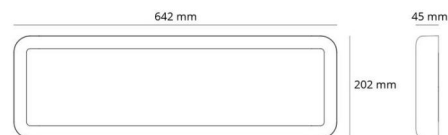

Sense Surface 640x200 Hvid 1910lm 3000K Ra>80 Bagkantsdæmp

EAN: 7021982123757
SG varenr.: 212375

Elektrisk

Systemeffekt (W): 18W
Spænding: 220-240V
Frekvens (Hz): 50/60Hz
Maks. antal armaturer pr. afbryder: B10: 43, B16: 69, C10: 43, C16: 69

Lysteknik

Lyskilde: LED
Lumen output: 1910lm
Effekt: 106 lm/W
Farvetemperatur: 3000K
Farvegengivelse (CRI): Ra>80
MacAdams faktor: SDCM: 3
Levetid: L80/B20>100.000
Lysfordeling: Direkte
Optik: Opalprismatisk
Synligt flimrer (SVM): 0.07
Stroboskopisk flimrer (SVM): 0.04

Dimmertype

Type: Bagkantsdæmp

Beskyttelse

Isolationsklasse: Klasse II

Energi og godkendelser

Indeholder lyskilde med energiklasse: C
Breeam: Opfylder Hea 01 for flimmerfrit lys

Materialer og overflader

Materiale: Aluminium
Farve: Hvid
Afskærmningsmateriale: Akryl (PMMA)

Montering/Tilslutning

Montering: Påbygget, Interiør
Modul: 640x200
Tilslutning: Klemmerække

Dimensioner

Længde (mm) L: 642
Bredde (mm) W: 202
Højde (mm) H: 45
Vægt (kg) brutto/netto: 2.8 / 2.435

Forpakning

Forpakkingsstørrelse (mm): 660 x 225 x 65

7 0 2 1 9 8 2 1 2 3 7 5 7