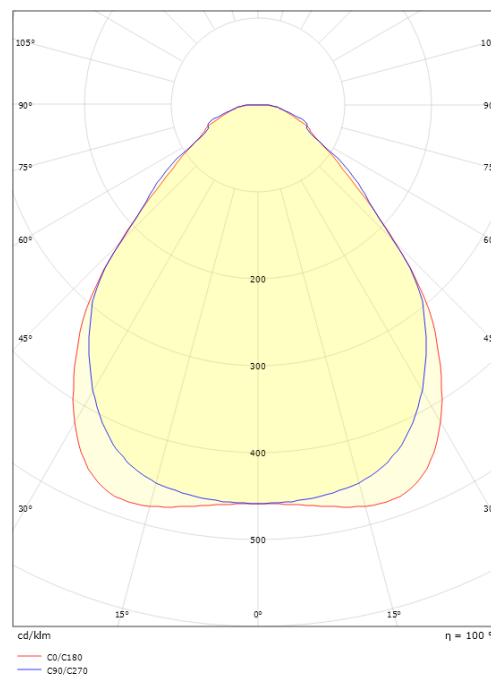

Sense Surface 300x1600 Hvid 4910lm 3000K Ra>80 Bagkantsdæmp

EAN: 7021982123924
SG varenr.: 212392

Elektrisk

Systemeffekt (W): 38W
Spænding: 220-240V
Frekvens (Hz): 50/60Hz
Maks. antal armaturer pr. afbryder: B10: 18, B16: 30, C10: 31, C16: 51

Lysteknik

Lyskilde: LED
Lumen output: 4910lm
Effekt: 129 lm/W
Farvetemperatur: 3000K
Farvegengivelse (CRI): Ra>80
MacAdams faktor: SDCM: 3
Levetid: L80/B20>100.000
Levetid: L90>50.000
Lysfordeling: Direkte
Optik: Opalprismatisk
UGR: UGR<19
Synligt flimrer (SVM): 0.4
Stroboskopisk flimrer (SVM): 1

Dimmertype

Type: Bagkantsdæmp
Driver: 1050mA

Beskyttelse

Isolationsklasse: Klasse II

Energi og godkendelser

Indeholder lyskilde med energiklasse: C
Breeam: Opfylder Hea 01 for flimrerfrit lys

Materialer og overflader

Materiale: Aluminium
Farve: Hvid
Afskærmningsmateriale: Akryl (PMMA)

Montering/Tilslutning

Montering: Påbygget, Interiør
Modul: 300x1600
Tilslutning: Klemmerække

Dimensioner

Længde (mm) L: 1582
Bredder (mm) W: 302
Højde (mm) H: 45
Vægt (kg) brutto/netto: 8.8 / 7.8

Forpakning

Forpakkingsstørrelse (mm): 1605 x 335 x 65

7 0 2 1 9 8 2 1 2 3 9 2 4