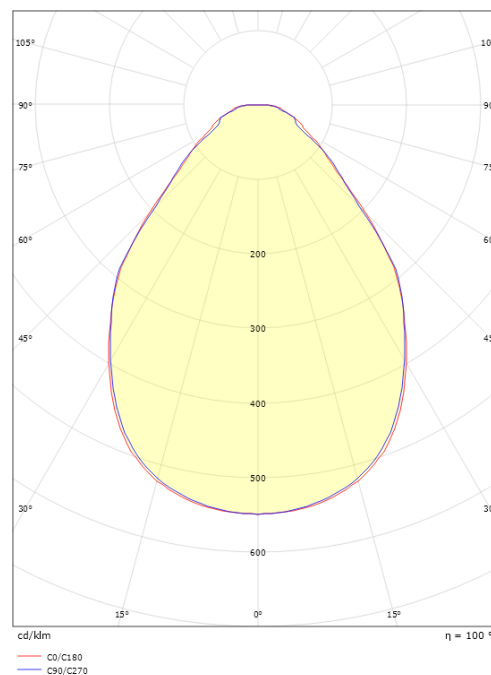

Sense Surface 370x370 Hvid 1980lm 3000K Ra>80 Bagkantsdæmp

EAN: 7021982123948
SG varenr.: 212394

Elektrisk

Systemeffekt (W): 17W
Spænding: 220-240V
Frekvens (Hz): 50/60Hz
Maks. antal armaturer pr. afbryder: B10: 43, B16: 69, C10: 43, C16: 69

Lysteknik

Lyskilde: LED
Lumen output: 1980lm
Effekt: 116 lm/W
Farvetemperatur: 3000K
Farvegengivelse (CRI): Ra>80
MacAdams faktor: SDCM: 3
Levetid: L80/B20>100.000
Levetid: L90>50.000
Lysfordeling: Direkte
Optik: Opalprismatisk
UGR: UGR<22
Synligt flimrer (SVM): 0.4
Stroboskopisk flimrer (SVM): 1

Dimmertype

Type: Bagkantsdæmp
Driver: 450mA

Beskyttelse

Isolationsklasse: Klasse II

Energi og godkendelser

Indeholder lyskilde med energiklasse: D
Opfylder Hea 01 for flimrerfrit lys

Materialer og overflader

Materiale: Aluminium
Farve: Hvid
Afskærmningsmateriale: Akryl (PMMA)

Montering/Tilslutning

Montering: Påbygget, Interiør
Modul: 370x370
Tilslutning: Klemmerække

Dimensioner

Længde (mm) L: 370
Bredde (mm) W: 370
Højde (mm) H: 45
Vægt (kg) brutto/netto: 1.5 / 1.3

Forpakning

Forpakkingsstørrelse (mm): 400 x 400 x 65

7 0 2 1 9 8 2 1 2 3 9 4 8