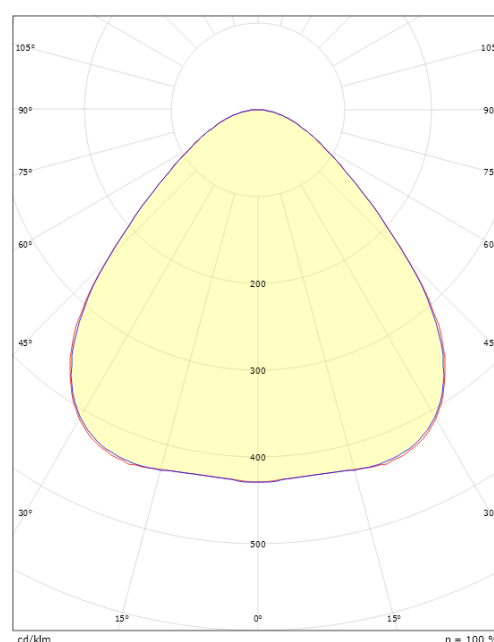

DRIVER & EMERGENCY OPTIONS

1400mA • 46W • 5000lm

External Emergency Box • 3 hours Emergency