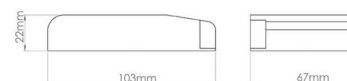

Sense Driver Hvid 3000lm 26W 700mA DALI / Push Dim

EAN: 7021988200834
SG varenr.: 820083

Elektrisk

Wattage: 26W
Systemeffekt (W): 26W
Spænding: 220-240V
Maks. antal armaturer pr. afbryder: B10: 31, B16: 50, C10: 53, C16: 85

Lysteknik

Levetid: 100.000

Dimmertype

Type: DALI / Push Dim
Driver: 700mA

Beskyttelse

Isolationsklasse: Klasse II

Energi og godkendelser

Breem: Opfylder Hea 01 for flimmerfrit lys
Byggarubedømming: Ja

Materialer og overflader

Materiale: Plast
Farve: Hvid

Montering/Tilslutning

Montering: Indbygget, Interiør
Tilslutning: 5 pol Linect / klemmerække

Dimensioner

Længde (mm) L: 124
Bredde (mm) W: 79
Højde (mm) H: 22
Vægt (kg) brutto/netto: 0.262 / 0.218

Forpakning

Forpakkingsstørrelse (mm): 310 x 35 x 100

SENSE 700mA /3000lm DRIVER DALI

7 0 2 1 9 8 8 2 0 0 8 3 4