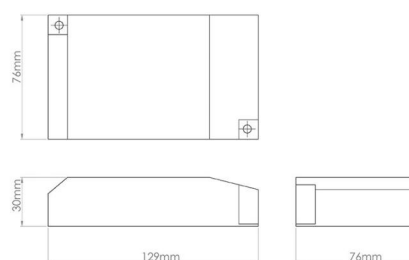

SENSE 1400mA/5000lm DRIVER DALI