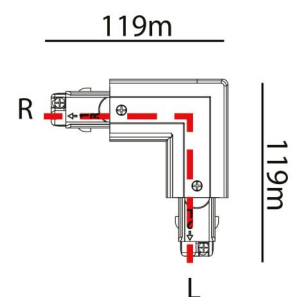

Shoptline DALI Hvid L stykke højre

EAN: 7021983125163
SG varenr.: 312516

Elektrisk

Spænding: 220-240V

Beskyttelse

Isolationsklasse: Klasse I

Materialer og overflader

Farve: Hvid (RAL 9003)

Montering/Tilslutning

Montering: Påbygget, Interiør

Dimensioner

Længde (mm) L: 119
Bredde (mm) W: 119
Højde (mm) H: 32
Vægt (kg) brutto/netto: 0.13 / 0.125

Forpakning

Forpakningsstørrelse (mm): 119 x 119 x 32