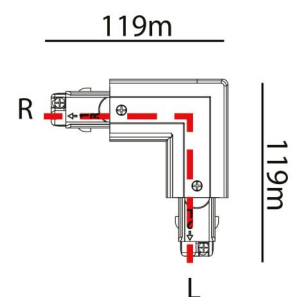

### Montering/Tilslutning

Montering: Påbygget, Interiør

### Dimensioner

Længde (mm) L: 119  
Bredde (mm) W: 119  
Højde (mm) H: 32  
Vægt (kg) brutto/netto: 0.13 / 0.125

### Forpakning

Forpakningsstørrelse (mm): 119 x 119 x 32

7 0 2 1 9 8 3 1 2 5 1 7 0