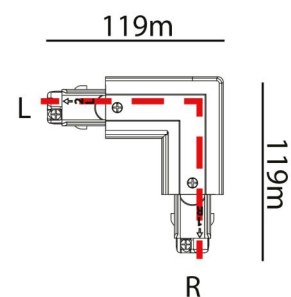

### Montering/Tilslutning

Montering: Påbygget, Interiør

### Dimensioner

Længde (mm) L: 119  
Bredde (mm) W: 119  
Højde (mm) H: 32  
Vægt (kg) brutto/netto: 0.13 / 0.125

### Forpakning

Forpakningsstørrelse (mm): 119 x 119 x 32

7 0 2 1 9 8 3 1 2 5 1 9 4