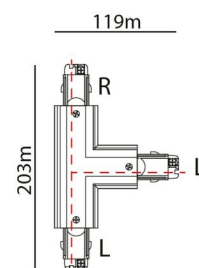

Shoptline DALI Sort T stykke højre (R1)

EAN: 7021983125224
SG varenr.: 312522

Elektrisk

Spænding: 220-240V

Beskyttelse

Isolationsklasse: Klasse I

Materialer og overflader

Farve: Sort (RAL 9004)

Montering/Tilslutning

Montering: Påbygget, Interiør

Dimensioner

Længde (mm) L: 203
Bredde (mm) W: 119
Højde (mm) H: 34
Vægt (kg) brutto/netto: 0.198 / 0.198

Forpakning

Forpakningsstørrelse (mm): 203 x 119 x 34