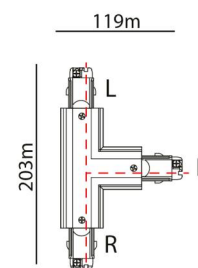

Montering/Tilslutning

Montering: Påbygget, Interiør

Dimensioner

Længde (mm) L: 203
Bredde (mm) W: 119
Højde (mm) H: 34
Vægt (kg) brutto/netto: 0.198 / 0.198

Forpakning

Forpakningsstørrelse (mm): 203 x 119 x 34