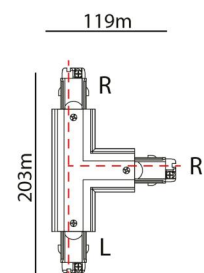

### Montering/Tilslutning

Montering: Påbygget, Interiør

### Dimensioner

Længde (mm) L: 203  
Bredde (mm) W: 119  
Højde (mm) H: 34  
Vægt (kg) brutto/netto: 0.198 / 0.198

### Forpakning

Forpakningsstørrelse (mm): 203 x 119 x 34

7 0 2 1 9 8 3 1 2 5 2 6 2