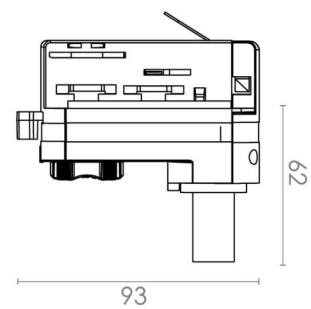

### Montering/Tilslutning

Montering: Påbygget, Interiør

### Dimensioner

Længde (mm) L: 113  
Bredde (mm) W: 32  
Højde (mm) H: 52  
Vægt (kg) brutto/netto: 0.062 / 0.062

### Forpakning

Forpakkingsstørrelse (mm): 113 x 32 x 52

7 0 2 1 9 8 3 1 2 5 3 2 3