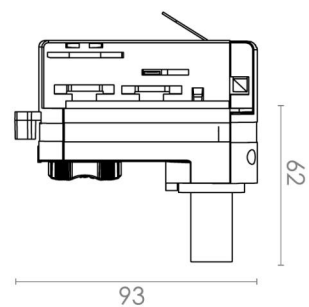

Shoptline DALI Sort Pendel Adapter

EAN: 7021983125330
SG varenr.: 312533

Materialer og overflader

Farve: Sort (RAL 9004)

Montering/Tilslutning

Montering: Påbygget, Interiør

Dimensioner

Længde (mm) L: 113
Bredde (mm) W: 32
Højde (mm) H: 52
Vægt (kg) brutto/netto: 0.062 / 0.062

Forpakning

Forpakningsstørrelse (mm): 113 x 32 x 52

7 0 2 1 9 8 3 1 2 5 3 3 0