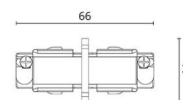

Materialer og overflader

Materiale: Polycarbonat (PC)
 Farve: Sort (RAL 9004)

Montering/Tilslutning

Montering: Påbygget, Interiør

Dimensioner

Længde (mm) L: 66
 Bredde (mm) W: 35
 Vægt (kg) brutto/netto: 0.036 / 0.016

Forpakning

Forpakningsstørrelse (mm): 66 x 35 x 36

7 0 2 1 9 8 3 1 4 4 2 9 4