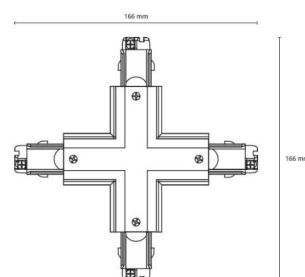

Materialer og overflader

Materiale: Polycarbonat (PC)
 Farve: Sort (RAL 9004)

Montering/Tilslutning

Montering: Påbygget, Interiør

Dimensioner

Længde (mm) L: 166
 Bredde (mm) W: 166
 Højde (mm) H: 32
 Vægt (kg) brutto/netto: 0.274 / 0.23

Forpakning

Forpakningsstørrelse (mm): 166 x 166 x 36

7 0 2 1 9 8 3 1 4 4 3 5 5