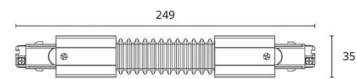

Materialer og overflader

Materiale: Polycarbonat (PC)
 Farve: Sort (RAL 9004)

Montering/Tilslutning

Montering: Påbygget, Interiør

Dimensioner

Længde (mm) L: 249
 Bredde (mm) W: 35
 Højde (mm) H: 32
 Vægt (kg) brutto/netto: 0.192 / 0.16

Forpakning

Forpakningsstørrelse (mm): 249 x 35 x 32

7 0 2 1 9 8 3 1 4 4 3 7 9