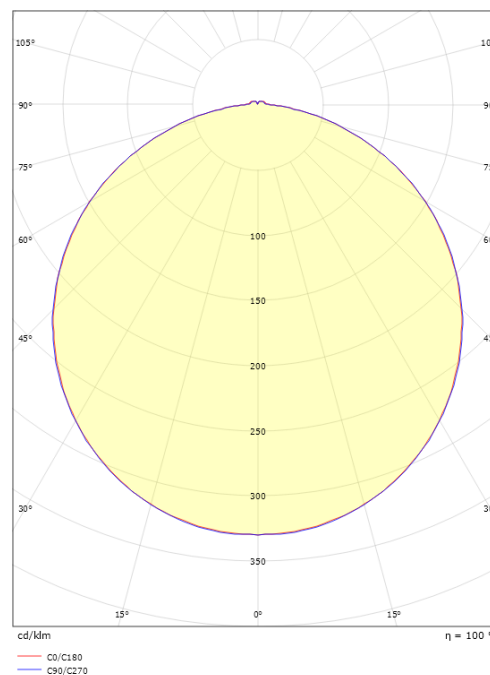

Forpakning

Forpakningsstørrelse (mm): 310 x 310 x 100