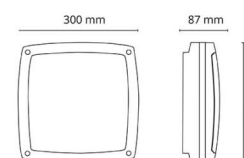

Lysteknik

Lyskilde: LED
Lumen output: 1300lm
Effekt: 93 lm/W
Farvetemperatur: 3000K
Farvegengivelse (CRI): Ra>80
MacAdams faktor: SDCM: 3
Levetid: L70/B50>100.000
Lysfordeling: Direkte
Optik: Plast opal
Lysspredning: 110°

Udgået