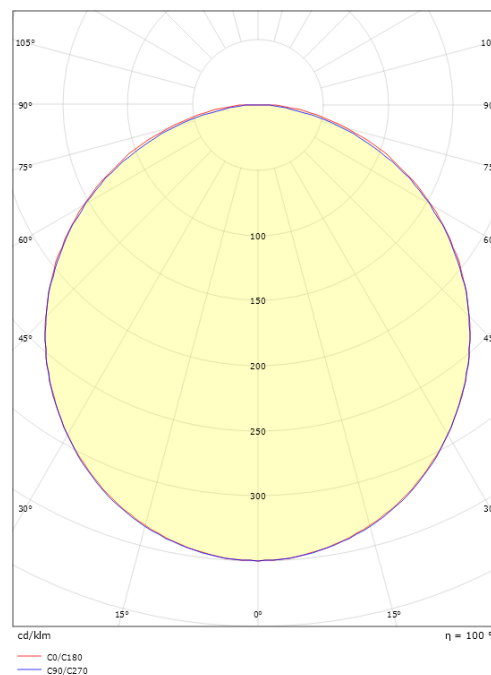

SlimLine Pro 870 Hvid 1250lm 2700K Ra>90

EAN: 7021983912404
SG varenr.: 391240

Elektrisk

Systemeffekt (W): 9.5W
Spænding: 24V

Lysteknik

Lyskilde: LED
Lumen output: 1250lm
Effekt: 132 lm/W
Farvetemperatur: 2700K
Farvegengivelse (CRI): Ra>90
MacAdams faktor: SDCM: 3
Levetid: L70/B50>50.000
Lysfordeling: Direkte
Optik: Opal
Lysspredning: 110°
UGR: UGR>28

Beskyttelse

Isolationsklasse: Klasse III

Energi og godkendelser

Energieffektivitetsklasse: F
Byggarubedømming: Ja

Materialer og overflader

Materiale: Aluminium
Farve: Hvid
Afskærmningsmateriale: Polycarbonat (PC)

Montering/Tilslutning

Montering: Påbygget, Interiør
Modul: 870

Dimensioner

Længde (mm) L: 870
Bredder (mm) W: 17
Højde (mm) H: 7
Vægt (kg) brutto/netto: 0.156 / 0.13

Forpakning

Forpakkingsstørrelse (mm): 918 x 21 x 11

7 0 2 1 9 8 3 9 1 2 4 0 4