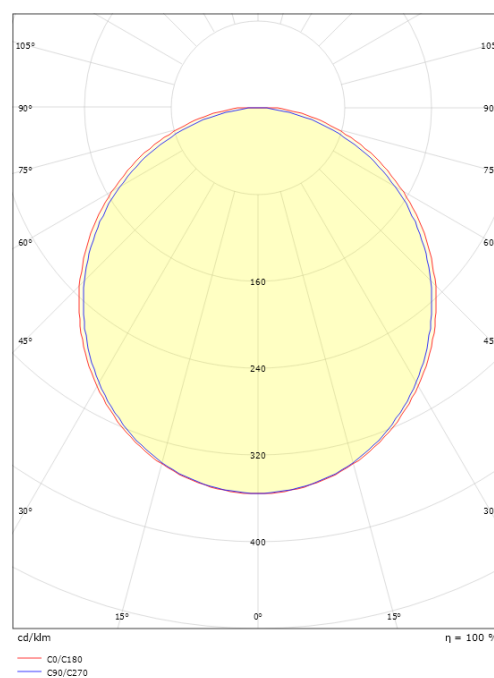

SlimLine Pro 270 Hvid 520lm 4000K Ra>90

EAN: 7021983912473
 SG varenr.: 391247

Elektrisk

Systemeffekt (W): 3.2W
 Spænding: 24V

Lysteknik

Lyskilde: LED
 Lumen output: 520lm
 Effekt: 163 lm/W
 Farvetemperatur: 4000K
 Farvegengivelse (CRI): Ra>90
 MacAdams faktor: SDCM: 3
 Levetid: L70/B50>50.000
 Lysfordeling: Direkte
 Optik: Opal
 Lysspredning: 110°

Montering/Tilslutning

Montering: Påbygget, Interiør
 Modul: 270

Dimensioner

Længde (mm) L: 270
 Brede (mm) W: 17
 Højde (mm) H: 7
 Vægt (kg) brutto/netto: 0.07 / 0.05

Forpakning

Forpakkingsstørrelse (mm): 318 x 21 x 11

7 0 2 1 9 8 3 9 1 2 4 7 3