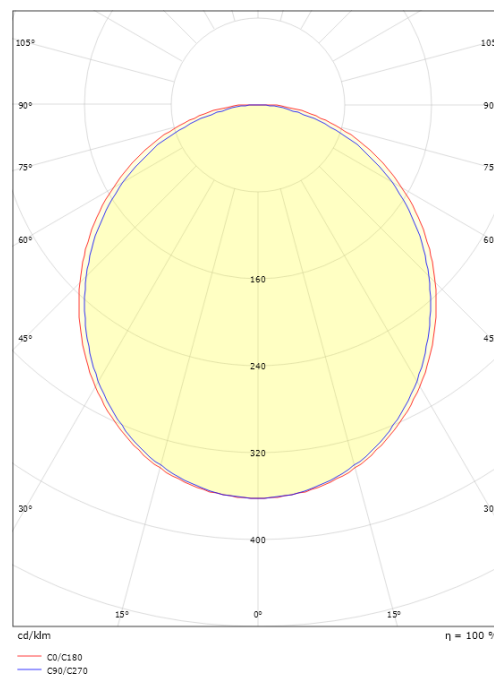

SlimLine Pro 270 Sort 440lm 2700K Ra>90

EAN: 7021983912701
 SG varenr.: 391270

Elektrisk

Systemeffekt (W): 3.2W
 Spænding: 24V

Lysteknik

Lyskilde: LED
 Lumen output: 440lm
 Effekt: 138 lm/W
 Farvetemperatur: 2700K
 Farvegengivelse (CRI): Ra>90
 MacAdams faktor: SDCM: 3
 Levetid: L70/B50>50.000
 Lysfordeling: Direkte
 Optik: Opal
 Lysspredning: 110°

Montering: Påbygget, Interiør
 Modul: 270

Dimensioner

Længde (mm) L: 270
 Bredde (mm) W: 17
 Højde (mm) H: 7
 Vægt (kg) brutto/netto: 0.07 / 0.05

Forpakning

Forpkningsstørrelse (mm): 318 x 21 x 11

7 0 2 1 9 8 3 9 1 2 7 0 1