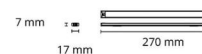

SlimLine Pro 270 Sort 440lm 3000K Ra>90

EAN: 7021983912718
 SG varenr.: 391271

Elektrisk

Systemeffekt (W): 3.2W
 Spænding: 24V

Lysteknik

Lyskilde: LED
 Lumen output: 440lm
 Effekt: 138 lm/W
 Farvetemperatur: 3000K
 Farvegengivelse (CRI): Ra>90
 MacAdams faktor: SDCM: 3
 Levetid: L70/B50>50.000
 Lysfordeling: Direkte
 Optik: Opal
 Lysspredning: 110°

Beskyttelse

Isolationsklasse: Klasse III

Energi og godkendelser

Energieffektivitetsklasse: F

Materialer og overflader

Materiale: Aluminium
 Farve: Sort
 Afskærmningsmateriale: Polycarbonat (PC)

Montering/Tilslutning

Montering: Påbygget, Interiør
 Modul: 270

Dimensioner

Længde (mm) L: 270
 Bredde (mm) W: 17
 Højde (mm) H: 7
 Vægt (kg) brutto/netto: 0.07 / 0.05

Forpakning

Forpakkingsstørrelse (mm): 318 x 21 x 11

7 0 2 1 9 8 3 9 1 2 7 1 8