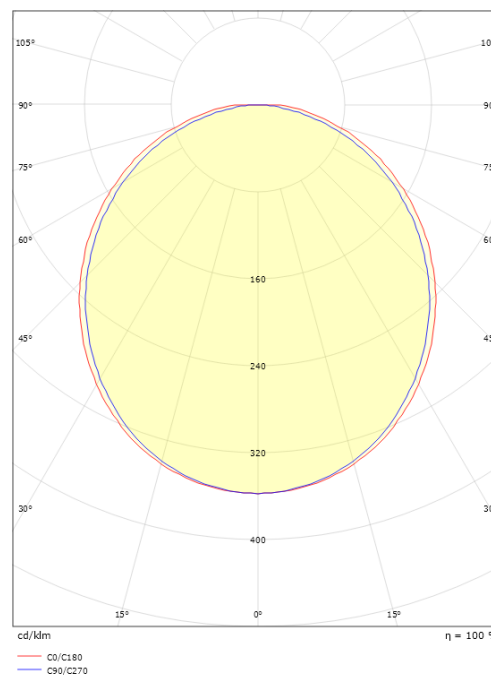

SlimLine Pro 270 Sort 440lm 3000K Ra>90

EAN: 7021983912718
 SG varenr.: 391271

Elektrisk

Systemeffekt (W): 3.2W
 Spænding: 24V

Lysteknik

Lyskilde: LED
 Lumen output: 440lm
 Effekt: 138 lm/W
 Farvetemperatur: 3000K
 Farvegengivelse (CRI): Ra>90
 MacAdams faktor: SDCM: 3
 Levetid: L70/B50>50.000
 Lysfordeling: Direkte
 Optik: Opal
 Lysspredning: 110°

Montering: Påbygget, Interiør
 Modul: 270

Dimensioner

Længde (mm) L: 270
 Bredde (mm) W: 17
 Højde (mm) H: 7
 Vægt (kg) brutto/netto: 0.07 / 0.05

Forpakning

Forpakkingsstørrelse (mm): 318 x 21 x 11

7 0 2 1 9 8 3 9 1 2 7 1 8