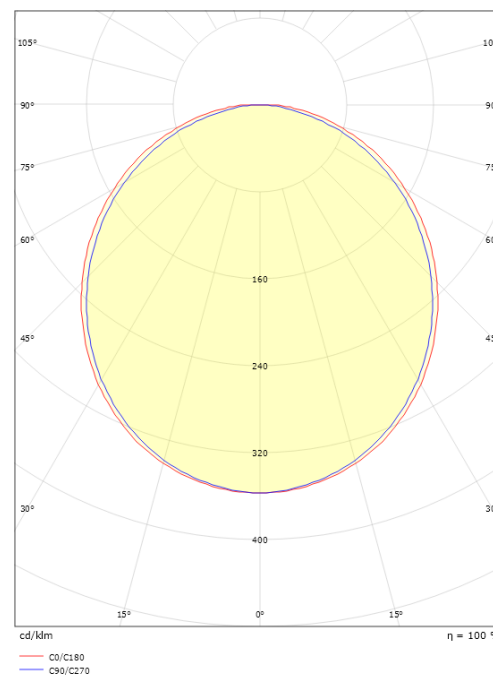

SlimLine Pro 570 Sort 830lm 2700K Ra>90

EAN: 7021983912725
 SG varenr.: 391272

Elektrisk

Systemeffekt (W): 6.5W
 Spænding: 24V

Lysteknik

Lyskilde: LED
 Lumen output: 830lm
 Effekt: 128 lm/W
 Farvetemperatur: 2700K
 Farvegengivelse (CRI): Ra>90
 MacAdams faktor: SDCM: 3
 Levetid: L70/B50>50.000
 Lysfordeling: Direkte
 Optik: Opal
 Lysspredning: 110°

Montering: Påbygget, Interiør
 Modul: 570

Dimensioner

Længde (mm) L: 570
 Bredde (mm) W: 17
 Højde (mm) H: 7
 Vægt (kg) brutto/netto: 0.113 / 0.093

Forpakning

Forpakningsstørrelse (mm): 618 x 21 x 11

7 0 2 1 9 8 3 9 1 2 7 2 5