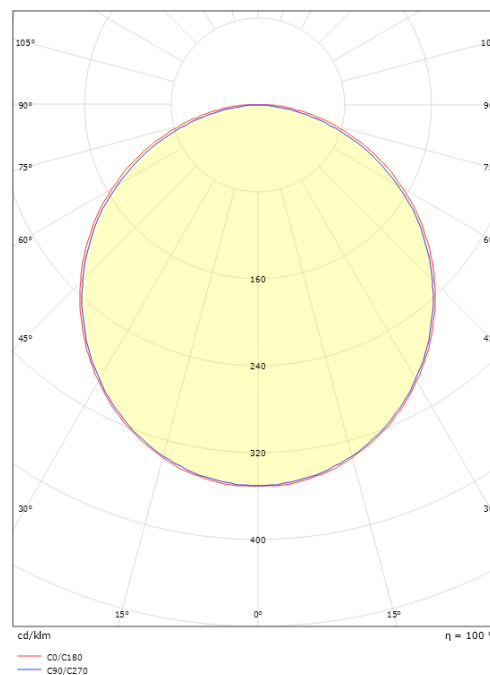

SlimLine Pro 870 Sort 1130lm 2700K Ra>90

EAN: 7021983912749
 SG varenr.: 391274

Elektrisk

Systemeffekt (W): 9.5W
 Spænding: 24V

Lysteknik

Lyskilde: LED
 Lumen output: 1130lm
 Effekt: 119 lm/W
 Farvetemperatur: 2700K
 Farvegengivelse (CRI): Ra>90
 MacAdams faktor: SDCM: 3
 Levetid: L70/B50>50.000
 Lysfordeling: Direkte
 Optik: Opal
 Lysspredning: 110°

Montering: Påbygget, Interiør
 Modul: 870

Dimensioner

Længde (mm) L: 870
 Bredde (mm) W: 17
 Højde (mm) H: 7
 Vægt (kg) brutto/netto: 0.156 / 0.13

Forpakning

Forpakkingsstørrelse (mm): 918 x 21 x 11

7 0 2 1 9 8 3 9 1 2 7 4 9