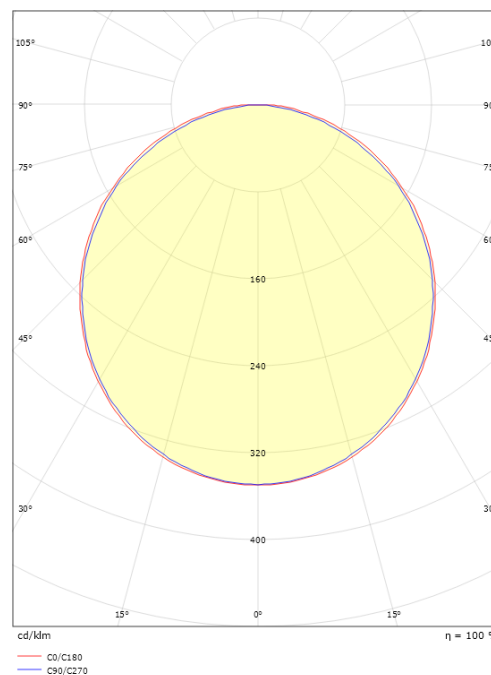

SlimLine Pro 870 Sort 1130lm 3000K Ra>90

EAN: 7021983912756
 SG varenr.: 391275

Elektrisk

Systemeffekt (W): 9.5W
 Spænding: 24V

Lysteknik

Lyskilde: LED
 Lumen output: 1130lm
 Effekt: 119 lm/W
 Farvetemperatur: 3000K
 Farvegengivelse (CRI): Ra>90
 MacAdams faktor: SDCM: 3
 Levetid: L70/B50>50.000
 Lysfordeling: Direkte
 Optik: Opal
 Lysspredning: 110°

Montering: Påbygget, Interiør
 Modul: 870

Dimensioner

Længde (mm) L: 870
 Bredde (mm) W: 17
 Højde (mm) H: 7
 Vægt (kg) brutto/netto: 0.156 / 0.13

Forpakning

Forpakkingsstørrelse (mm): 918 x 21 x 11

7 0 2 1 9 8 3 9 1 2 7 5 6