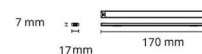

SlimLine Pro Sort 280lm 2700K Ra>90

EAN: 7021983912763
 SG varenr.: 391276

Elektrisk

Systemeffekt (W): 1.9W
 Spænding: 24V

Lysteknik

Lyskilde: LED
 Lumen output: 280lm
 Effekt: 147 lm/W
 Farvetemperatur: 2700K
 Farvegengivelse (CRI): Ra>90
 MacAdams faktor: SDCM: 3
 Levetid: L70/B50>50.000
 Lysfordeling: Direkte
 Optik: Opal
 Lysspredning: 110°

Beskyttelse

Isolationsklasse: Klasse III

Energi og godkendelser

Energieffektivitetsklasse: G

Materialer og overflader

Materiale: Aluminium
 Farve: Sort
 Afskærmningsmateriale: Polycarbonat (PC)

Montering/Tilslutning

Montering: Påbygget, Interiør

Dimensioner

Længde (mm) L: 170
 Bredde (mm) W: 17
 Højde (mm) H: 7
 Vægt (kg) brutto/netto: 0.04 / 0.026

Forpakning

Forpakkingsstørrelse (mm): 240 x 21 x 11

7 0 2 1 9 8 3 9 1 2 7 6 3