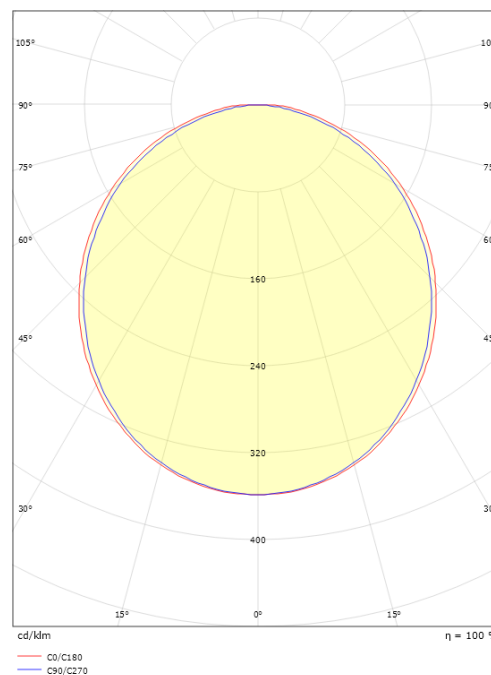

SlimLine Pro Sort 280lm 2700K Ra>90

EAN: 7021983912763
 SG varenr.: 391276

Elektrisk

Systemeffekt (W): 1.9W
 Spænding: 24V

Lysteknik

Lyskilde: LED
 Lumen output: 280lm
 Effekt: 147 lm/W
 Farvetemperatur: 2700K
 Farvegengivelse (CRI): Ra>90
 MacAdams faktor: SDCM: 3
 Levetid: L70/B50>50.000
 Lysfordeling: Direkte
 Optik: Opal
 Lysspredning: 110°

Montering: Påbygget, Interiør

Dimensioner

Længde (mm) L: 170
 Bredde (mm) W: 17
 Højde (mm) H: 7
 Vægt (kg) brutto/netto: 0.04 / 0.026

Forpakning

Forpakkingsstørrelse (mm): 240 x 21 x 11

7 0 2 1 9 8 3 9 1 2 7 6 3