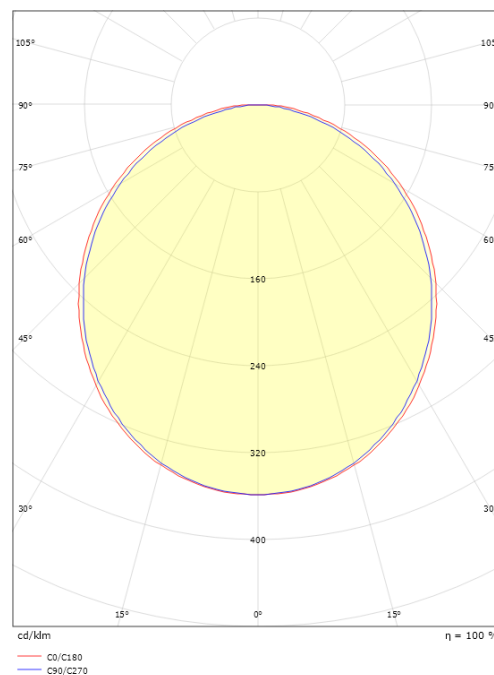

SlimLine Pro Sort 280lm 3000K Ra>90

EAN: 7021983912770
SG varenr.: 391277

Elektrisk

Systemeffekt (W): 1.9W
Spænding: 24V

Lysteknik

Lyskilde: LED
Lumen output: 280lm
Effekt: 147 lm/W
Farvetemperatur: 3000K
Farvegengivelse (CRI): Ra>90
MacAdams faktor: SDCM: 3
Levetid: L70/B50>50.000
Lysfordeling: Direkte
Optik: Opal
Lysspredning: 110°

Beskyttelse

Isolationsklasse: Klasse III

Energi og godkendelser

Energieffektivitetsklasse: F

Materialer og overflader

Materiale: Aluminium
Farve: Sort
Afskærmningsmateriale: Polycarbonat (PC)

Montering/Tilslutning

Montering: Påbygget, Interiør

Dimensioner

Længde (mm) L: 170
Bredde (mm) W: 17
Højde (mm) H: 7
Vægt (kg) brutto/netto: 0.04 / 0.026

Forpakning

Forpakkingsstørrelse (mm): 240 x 21 x 11

7 0 2 1 9 8 3 9 1 2 7 7 0