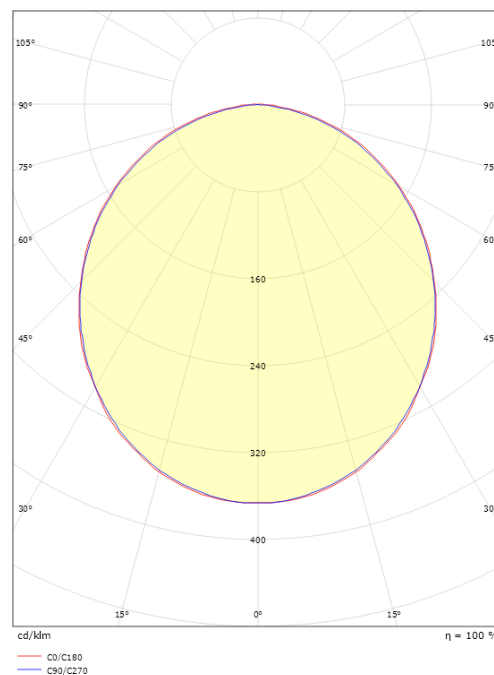

SlimLine 270 Hvid 230lm 2700K Ra>90

EAN: 7021983912008
SG varenr.: 391200

Elektrisk

Systemeffekt (W): 2.4W
Spænding: 24V

Lysteknik

Lyskilde: LED
Lumen output: 230lm
Effekt: 96 lm/W
Farvetemperatur: 2700K
Farvegengivelse (CRI): Ra>90
MacAdams faktor: SDCM: 3
Levetid: L70/B50>50.000
Lysfordeling: Direkte
Optik: Opal
UGR: UGR<28

Beskyttelse

Isolationsklasse: Klasse III

Energi og godkendelser

Energieffektivitetsklasse: G

Materialer og overflader

Materiale: Aluminium
Farve: Hvid (RAL 9003)
Afskærmningsmateriale: Polycarbonat (PC)

Montering/Tilslutning

Montering: Påbygget, Interiør
Modul: 270
Tilslutning: Klemmerække

Dimensioner

Længde (mm) L: 270
Bredde (mm) W: 17
Højde (mm) H: 7
Vægt (kg) brutto/netto: 0.057 / 0.048

Forpakning

Forpakkingsstørrelse (mm): 340 x 21 x 11

7 0 2 1 9 8 3 9 1 2 0 0 8