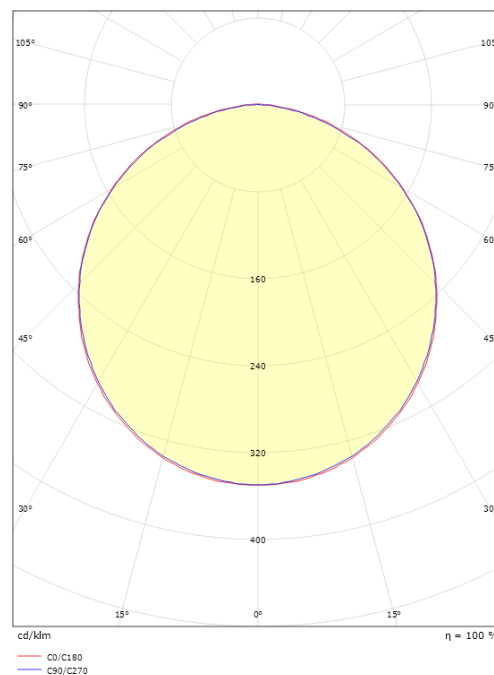

SlimLine 270 Hvid Skinne 240lm 3000K Ra>90

EAN: 7021983912015
SG varenr.: 391201

Elektrisk

Systemeffekt (W): 2.4W
Spænding: 24V

Lysteknik

Lyskilde: LED
Lumen output: 240lm
Effekt: 100 lm/W
Farvetemperatur: 3000K
Farvegengivelse (CRI): Ra>90
MacAdams faktor: SDCM: 3
Levetid: L70/B50>50.000
Lysfordeling: Direkte
Optik: Opal
UGR: UGR<28

Beskyttelse

Isolationsklasse: Klasse III

Energi og godkendelser

Energieffektivitetsklasse: G

Materialer og overflader

Materiale: Aluminium
Farve: Hvid (RAL 9003)
Afskærmningsmateriale: Polycarbonat (PC)

Montering/Tilslutning

Montering: Påbygget, Interiør
Modul: 270
Tilslutning: Klemmerække

Dimensioner

Længde (mm) L: 270
Bredde (mm) W: 17
Højde (mm) H: 7
Vægt (kg) brutto/netto: 0.057 / 0.048

Forpakning

Forpkningsstørrelse (mm): 340 x 21 x 11

7 0 2 1 9 8 3 9 1 2 0 1 5