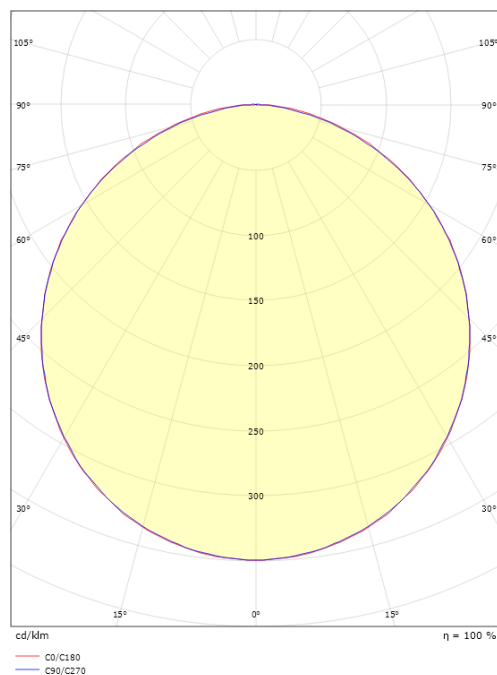

SlimLine 570 Hvid Skinne 450lm 2700K Ra>90

EAN: 7021983912039
 SG varenr.: 391203

Elektrisk

Systemeffekt (W): 4.8W
 Spænding: 24V

Lysteknik

Lyskilde: LED
 Lumen output: 450lm
 Effekt: 94 lm/W
 Farvetemperatur: 2700K
 Farvegengivelse (CRI): Ra>90
 MacAdams faktor: SDCM: 3
 Levetid: L70/B50>50.000
 Lysfordeling: Direkte
 Optik: Plast opal
 UGR: UGR<28

7 0 2 1 9 8 3 9 1 2 0 3 9