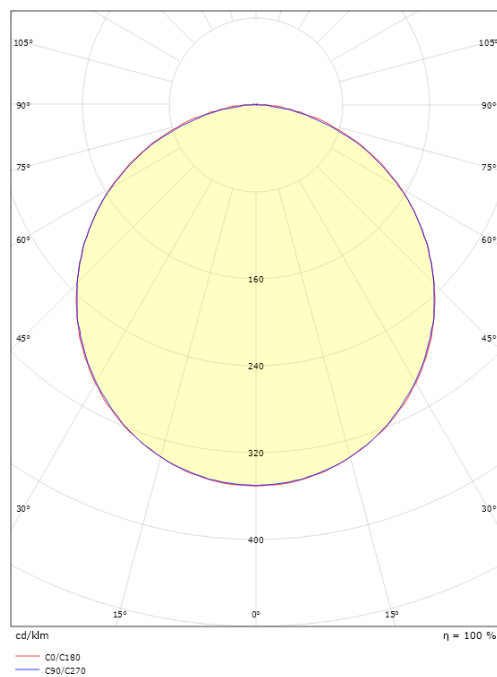

SlimLine 570 Hvid Skinne 510lm 3000K Ra>90

EAN: 7021983912046
SG varenr.: 391204

Elektrisk

Systemeffekt (W): 4.8W
Spænding: 24V

Lysteknik

Lyskilde: LED
Lumen output: 510lm
Effekt: 106 lm/W
Farvetemperatur: 3000K
Farvegengivelse (CRI): Ra>90
MacAdams faktor: SDCM: 3
Levetid: L70/B50>50.000
Lysfordeling: Direkte
Optik: Opal
UGR: UGR<28

Beskyttelse

Isolationsklasse: Klasse III

Energi og godkendelser

Energieffektivitetsklasse: G

Materialer og overflader

Materiale: Aluminium
Farve: Hvid (RAL 9003)
Afskærmningsmateriale: Polycarbonat (PC)

Montering/Tilslutning

Montering: Påbygget, Interiør
Modul: 570
Tilslutning: Klemmerække

Dimensioner

Længde (mm) L: 570
Bredde (mm) W: 17
Højde (mm) H: 7
Vægt (kg) brutto/netto: 0.1 / 0.082

Forpakning

Forpakkingsstørrelse (mm): 640 x 21 x 11

7 0 2 1 9 8 3 9 1 2 0 4 6