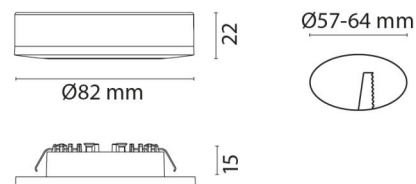

### Montering/Tilslutning

Montering: Interiør

### Dimensioner

Længde (mm) L: 200  
 Bredde (mm) W: 85  
 Højde (mm) H: 35  
 Vægt (kg) brutto/netto: 0.366 / 0.324

### Forpakning

Forpakningsstørrelse (mm): 207 x 90 x 40

7 0 2 1 9 8 8 2 0 4 4 1 2