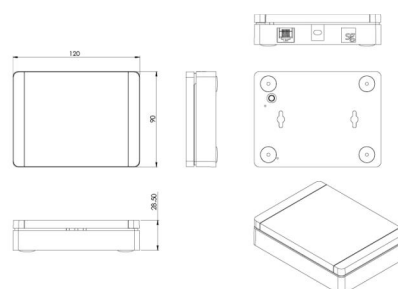

Smart Gateway 2.10W

EAN: 7021988203705
SG varenr.: 820370

Elektrisk

Wattage: 2.10W
Spænding: 220-240V

Materialer og overflader

Materiale: Polycarbonat (PC)

Dimensioner

Længde (mm) L: 120
Bredde (mm) W: 90
Højde (mm) H: 28
Vægt (kg) brutto/netto: 0.52 / 0.275

Forpakning

Forpakningsstørrelse (mm): 150 x 140 x 75

7 0 2 1 9 8 8 2 0 3 7 0 5